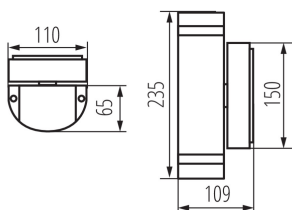

Apparecchio di illuminazione per facciate

5905339224415

Gli apparecchi Kanlux ZEW sono ideali per illuminare facciate di edifici di vario genere, e attraverso il flusso luminoso orientato sia verso l'altro che verso il basso, disegnano bellissimi e ornamentali accenti luminosi sulla loro superficie. L'elevato grado di protezione IP44 li rende adatti all'installazione in luoghi direttamente esposti agli agenti atmosferici.

DATI GENERALI:

Colore: nero

Luogo di montaggio: montaggio a parete

Luogo d'uso: all'interno e all'esterno

Distanza minima dall'oggetto illuminata: 0,5m

Sorgente di luce sostituibile: si

Lampada inclusa: non

Direzione dell'illuminazione: su e giù (we also use) up/down

Lunghezza [mm]: 110

Larghezza [mm]: 65

Altezza [mm]: 235

DATI TECNICI:

Tensione nominale [V]: 220-240 AC

Frequenza nominale [Hz]: 50/60

Potenza massima [W]: 2 x max 35

Grado di protezione contro le scosse elettriche: I

Lampada: PAR16

Attacco: GU10

Temperatura esercizio [°C]: -20÷35

La plafoniera è adatta alle sorgenti di luce delle seguenti

classi energetiche: A++,A+,A,B,C,D,E

Materiale del corpo: lega di alluminio

Vetro: vetro temperato

Tipo di allacciamento: morsettiera a vite

Gamma di sezioni dei cavi utilizzati [mm²]: 1÷2,5

Grado IP: 44

DATI LOGISTICI:

Unità di misura: pezzo

Tipo di confezionamento: 12

Numero di pezzi nell'imballaggio secondario: 1

Numero di pezzi in un imballaggio : 12

Peso unitario netto [g]: 890

Grammatura [g]: 1036.67

Lunghezza dell'unità di imballaggio [cm]: 11.5

Larghezza dell'unità di imballaggio [cm]: 11.5

Altezza dell'unità di imballaggio [cm]: 24.5